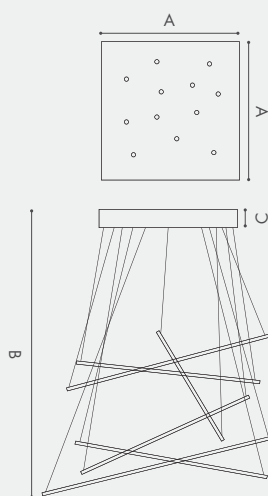

DRIVER

VOLTAGE

SPILLO

Marco Pagnoncelli - 2012

Lampada a sospensione ad aste quadrate 7x7mm. di diversa lunghezza intrecciate tra loro a discrezione e gusto del cliente. Illuminazione diretta o indiretta su ogni singola asta con un semplice movimento di torsione. Illuminazione con microstriscia LED ad alta efficienza luminosa alimentata a 12V. Alimentatore compreso. Finiture colore: bianco laccato a liquido (BI), cromo (CR).

Classe energetica A++, A+, A

Modello depositato

Suspension lamp with stem-shaped lights 7x7mm. Different length to intertwine according to the environment. Direct or indirect light on each single light with a simple twisting movement. High efficiency Micro LED strip lighting supplied at 12V.

BI

CR

Art.	W	V	Lumen	°K Led	A cm	B cm	C cm	CHOPSTICKS	
SPILLO6	47	12	3960	3000	30(11.8")	150(62.5")	4(1.6")	2x40 cm 2x60 cm 2x80 cm	Integral driver

INPUT VOLTAGE 120V