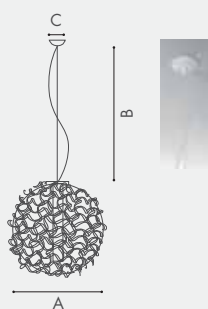

SALSOLA

Suspension

TYPE:

PROJECT NAME:

MODEL #

FINISH

LED COLOR

OPTIC

DRIVER

VOLTAGE

SALSOLA

Marco Pagnoncelli - 2011

Sospensione per interni,
disponibile nelle versioni: bianco
(BI), old brown (OB).

Indoor suspension lamp, available
in: white (BI), old brown (OB).

Le dimensioni dell'oggetto possono
risultare variabili, in virtù della sua
realizzazione in gran parte manuale.

The products may vary slightly in
size due to the fact that they are
manufactured predominantly by
hand.

Classe energetica A++, A+, A, B,
C, D, E

Energy class A++, A+, A, B, C, D, E

Modello depositato

Registered design

FINISH

BI = WHITE

OB = OLD BROWN

BI

OB

Art.	W	V	Attacco/Socket	A cm	B cm	C cm
SALSOLA 48S-IN1			E26 max 150w o Energy saving	48(18.9")	120(47.2")	12(4.7")
SALSOLA 65S-IN1			E26 max 150w o Energy saving	65(25.6")	120(47.2")	12(4.7")
SALSOLA 85S-IN1			E26 max 150w o Energy saving	85(33.5")	120(47.2")	12(4.7")