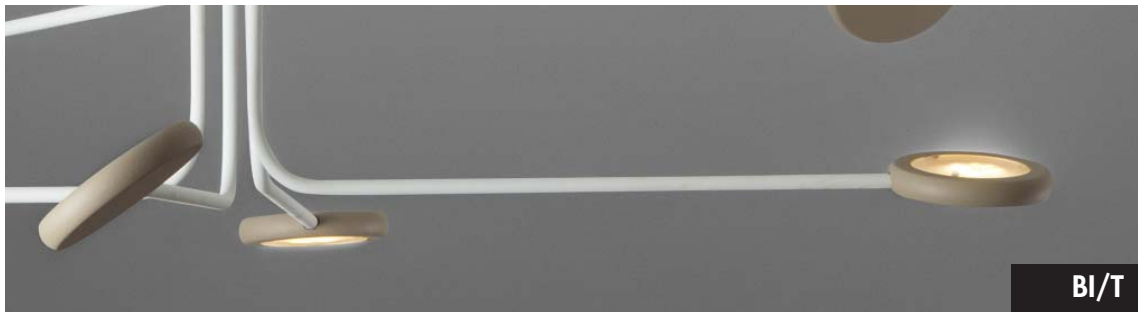

BI

BI/T

OS

BI/AL

RS

BI
BI/T
OS
BI/AL
RS

BIANCO
BIANCO - TORTORA
OROARGENTO
BIANCO - ALLUMINIO
RAMEARGENTO

WHITE
WHITE - DOVE GRAY
GOLDSILVER
WHITE - ALUMINIUM
COPPERSILVER