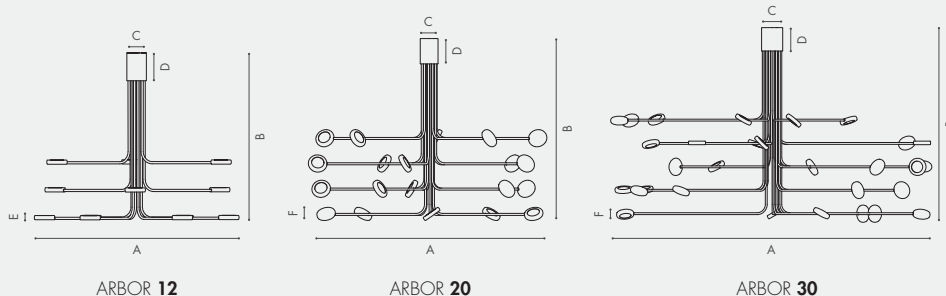

## FINISH

BI = WHITE  
T = DOVE GREY  
OS = GOLD SILVER  
AL = POLISHED ALUMINIUM  
RS = COPPER SILVER

KIT FISSAGGIO  
MAGGIORATO

COD. OP.1

Art.	W	V	Lumen	°K led	A cm	B cm	C cm	D cm	E cm	F cm
ARBOR 12	60	120	4200	3000	70(27.6")	58(22.8")	7 (2.8")	9,5 (3.7")	1,1 (0.4")	Ø7 (2.8")
ARBOR 20	100	120	7000	3000	80(31.5")	58(22.8")	7 (2.8")	9,5 (3.7")	1,1 (0.4")	Ø7 (2.8")
ARBOR 30	150	120	10500	3000	120(47.2")	70(27.6")	10 (3.9")	12 (4.7")	1,1 (0.4")	Ø7 (2.8")