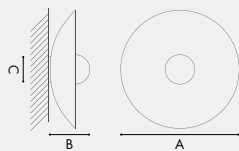

| Art. | W | V | Attacco/Socket | A cm | B cm | C cm | SFERA cm |
|-------------------|-------|-----|----------------|------------|----------|-----------|-----------|
| PADELLA 36 | 1x60 | 220 | G9 | Ø36(14.2") | 13(5.1") | Ø8(3.1") | Ø9(3.5") |
| PADELLA 46 | 1x250 | 220 | E27 | Ø46(18.1") | 17(6.7") | Ø11(4.3") | Ø13(5.1") |
| PADELLA 56 | 1x250 | 220 | E27 | Ø56(22") | 17(6.7") | Ø11(4.3") | Ø13(5.1") |
| PADELLA 75 | 1x250 | 220 | E27 | Ø75(29.5") | 17(6.7") | Ø11(4.3") | Ø13(5.1") |